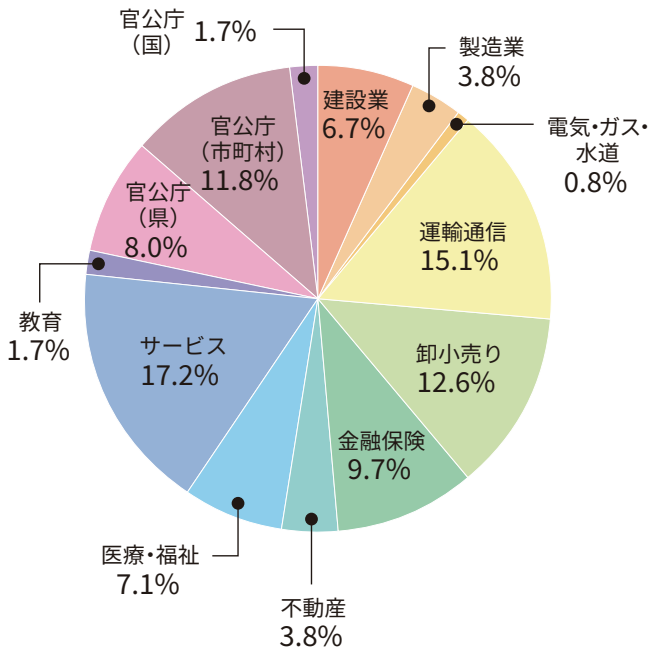

【卒業後の進路】

国家公務員、地方公務員はもとより、民間では銀行、生保、損保、病院、旅行会社、航空会社、テレビ局、不動産、学校、メーカー、サービス、流通と就職先は多岐にわたっています。

業種別就職状況(2021年度)

主な進路一覧(2019~2021年度)

● 就職

RKKメディアプランニング、RKKコンピュータサービス、愛歯、ISIDインターテクノロジー、愛知日産自動車、アイソルート、あいおいニッセイ同和損保保険、IQキッズ、アウトソーシング、青山商事、旭製作所、アスパーク、アステム、アズパートナーズ、阿蘇農業協同組合、麻生情報システム、あつまるホールディングス、アドルーム、穴吹興産、アパホテル、天草信用金庫、アヤボ、あゆみ不動産、安心計画、アントルメ果樹、ELJソーラーコーポレーション、イーサポート、イービーエム、イオン九州、出雲総業、イタックス、一条工務店、イノス、イリオスネット、いとり歯科子ども歯科クリニック、岩崎産業、岩田屋三越、インフォセンス、ウィークス、ウイナス、英進館、エイジェック、エイエヌエス、えがお、エクス、SHI、S.I.Factory合同会社、SRL、エスジームービング、NOK熊本事業場、NTTコミュニケーションズ、NTTデータ、NIK、EVAND、愛媛新聞、F・Oインターナショナル、エフ・ディ・シィフレンズ、F&Bシモカワ、エポリブ、エム・シーネットワークスジャパン銀座カラー、大塚商会、大分シーイーシー、オオバ、大分ケーブルテレコム、大島屋、オラフズ、オリゾンシステムズ、オリックス生命保険、学映システム、鹿児島県土地改良事業団連合会、鹿児島ダイハツ販売、鹿児島トヨペット、鹿児島信用金庫、国立大学法人鹿児島大学、金井大道具、上益城農業協同組合、ガモウ、カリノファミリティーズ、菊池地域農業協同組合、キシヤ、ギミック、木村建設、木村、キヤノンシステムアンドサポート、キャン、九州デジタルソリューションズ、九州厚生局、九州ケースデンキ、九電ビジネスソリューション、九州テクニカルメンテナンス、九州労働金庫、九電工、九州産交運輸、九州農政局、九州オーエム、九州産業交通ホールディングス、九州ベースボールアカデミージャイアンツメッツ、九州美容専門学校、キューネット、共栄システムズ、グッドハート、グッディ、クボタ環境サービス、熊本トヨペット、熊本県果実農業協同組合連合会、熊本市消防局、熊本赤十字病院、熊本県農業共済組合、熊本中央金庫、国立大学法人熊本大学、熊本銀行、熊本計算センター、熊本県経済農業協同組合連合会、くまもと経済、熊本学習支援センター、熊本地域医療センター、熊本地所、熊本信用金庫、熊本第一信用金庫、熊日広告社、熊本県商工会連合会、熊本製粉、熊本市農業協同組合、熊本県信用保証協会、熊本中央信用金庫、熊本酸素、熊本ホテルキャッスル、熊本セントラル病院、クマモト敬和、球磨地域農業協同組合、熊本県信用組合、熊本県農業協同組合、熊本ダイハツ販売、熊本ヤクルト、熊本県酪農業協同組合連合会、一般社団法人熊本市医師会、熊本大同青果、熊日サービス開発、公益社団法人熊本県医師会、熊本大同ホールディングス、熊日都市圏販売、熊本泌尿器科病院、一般財団法人 熊本市勤労者福祉センター、公立大学法人熊本県立大学